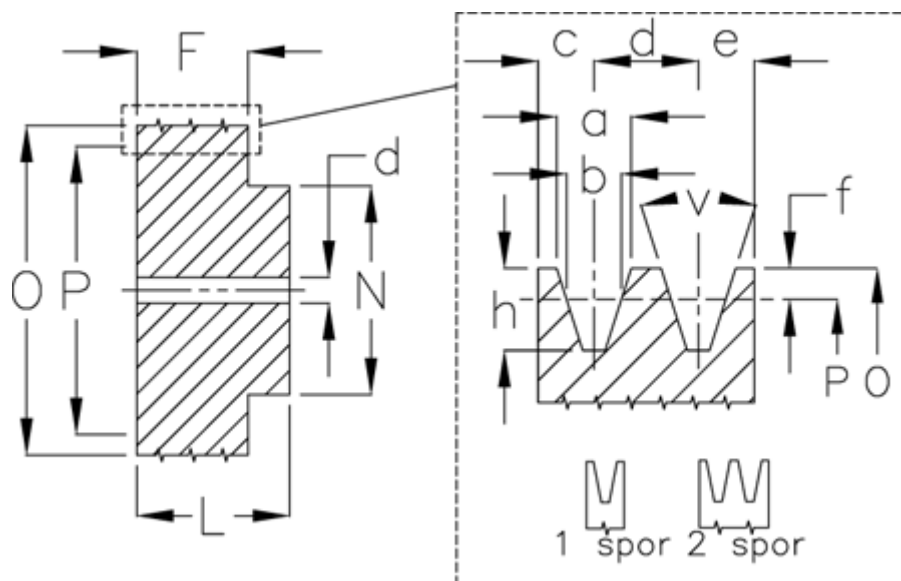

Varenummer: 60410309002  
Beskrivelse: Uboret kileremsskive S 90/2

## Mål

Antal spor =	2
d =	10
F =	28
L =	35
N =	60
O =	94.0
P =	90
Type =	S